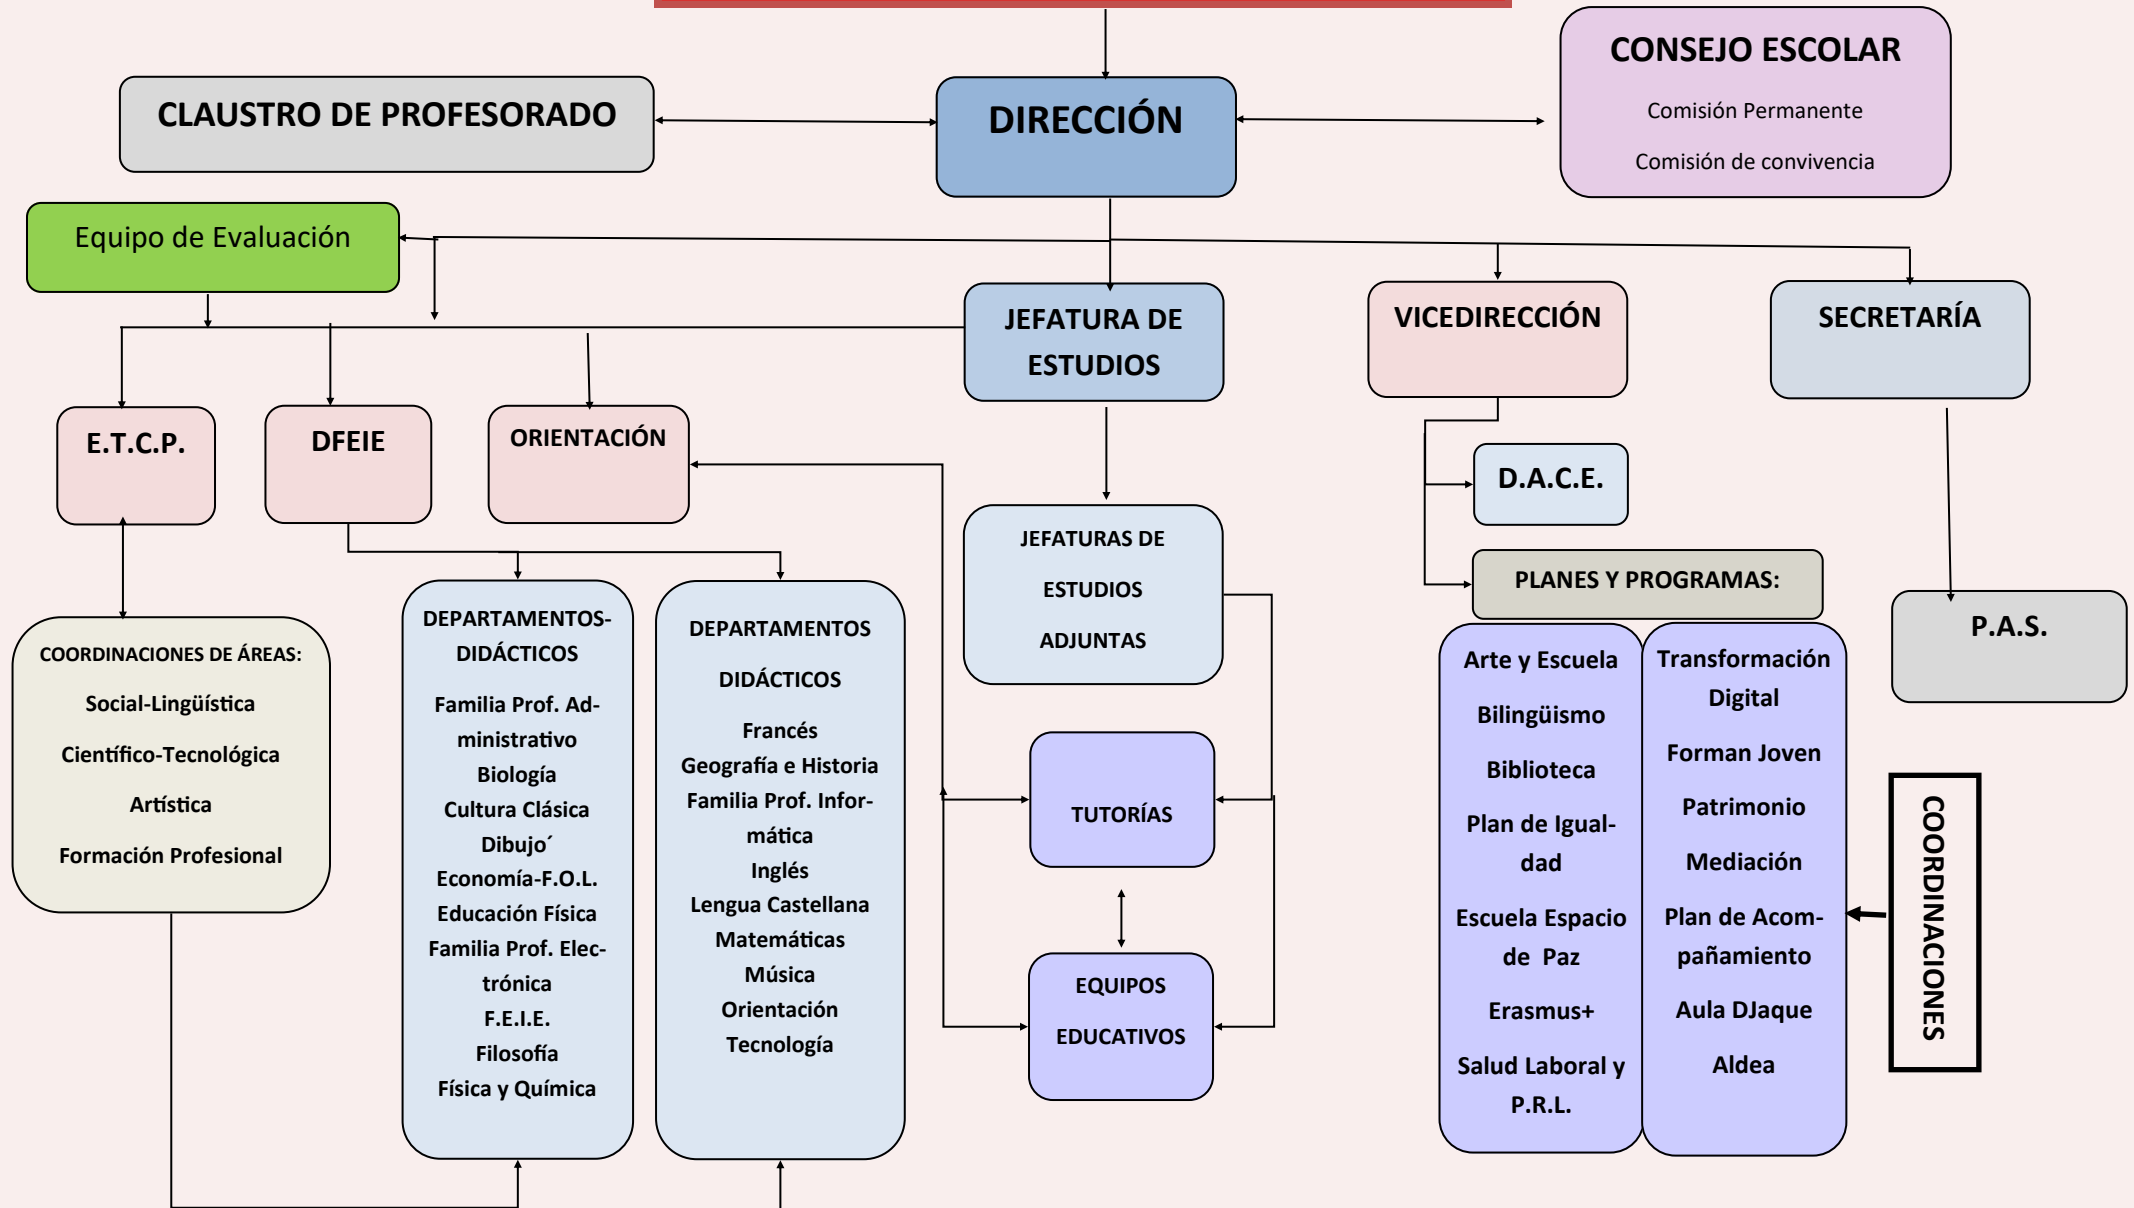

I.E.S BEZMILIANA

CLAUSTRO DE PROFESORADO

DIRECCIÓN

CONSEJO ESCOLAR
Comisión Permanente
Comisión de convivencia

Equipo de Evaluación

JEFATURA DE ESTUDIOS

VICEDIRECCIÓN

SECRETARÍA

E.T.C.P.

DFEIE

ORIENTACIÓN

JEFATURAS DE ESTUDIOS ADJUNTAS

D.A.C.E.

P.A.S.

COORDINACIONES DE ÁREAS:
Social-Lingüística
Científico-Tecnológica
Artística
Formación Profesional

DEPARTAMENTOS DIDÁCTICOS
Familia Prof. Administrativo
Biología
Cultura Clásica
Dibujo
Economía-F.O.L.
Educación Física
Familia Prof. Electrónica
F.E.I.E.
Filosofía
Física y Química

DEPARTAMENTOS DIDÁCTICOS
Francés
Geografía e Historia
Familia Prof. Informática
Inglés
Lengua Castellana
Matemáticas
Música
Orientación
Tecnología

TUTORÍAS

EQUIPOS EDUCATIVOS

PLANES Y PROGRAMAS:

Arte y Escuela
Bilingüismo
Biblioteca
Plan de Igualdad
Escuela Espacio de Paz
Erasmus+
Salud Laboral y P.R.L.